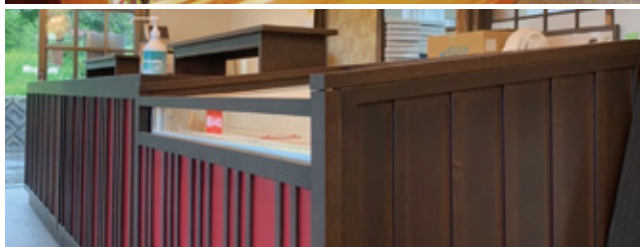

パネルDEデコ

片面オープンショーケースタイプ

受注 組立 運賃

01 (55700) ブラウン 約126×99×H99.5cm 247,000円

02 (55701) 白木 約126×99×H99.5cm 244,000円

※すのこ別売 ※約120×90cmの冷蔵ショーケースに合わせた商品です。

機器に合わせて設計製作します。
機器図面のご提示または採寸にて
お見積もりいたします。

店舗
備品

ホテル
旅館
備品

レストラン

オリジナル パネルDEデコ

「パネルDEデコ」は、組立式や備え付けなど、用途・強度に合わせた製作を行います。色やデザインの希望に合わせ、木や竹などの天然素材のほか、アクリル樹脂等との組み合わせも可能です。※各サイズのショーケースに対応いたします。お気軽にお問い合わせください。

サイン

浴場
用品

陳列
備品

品名
検索